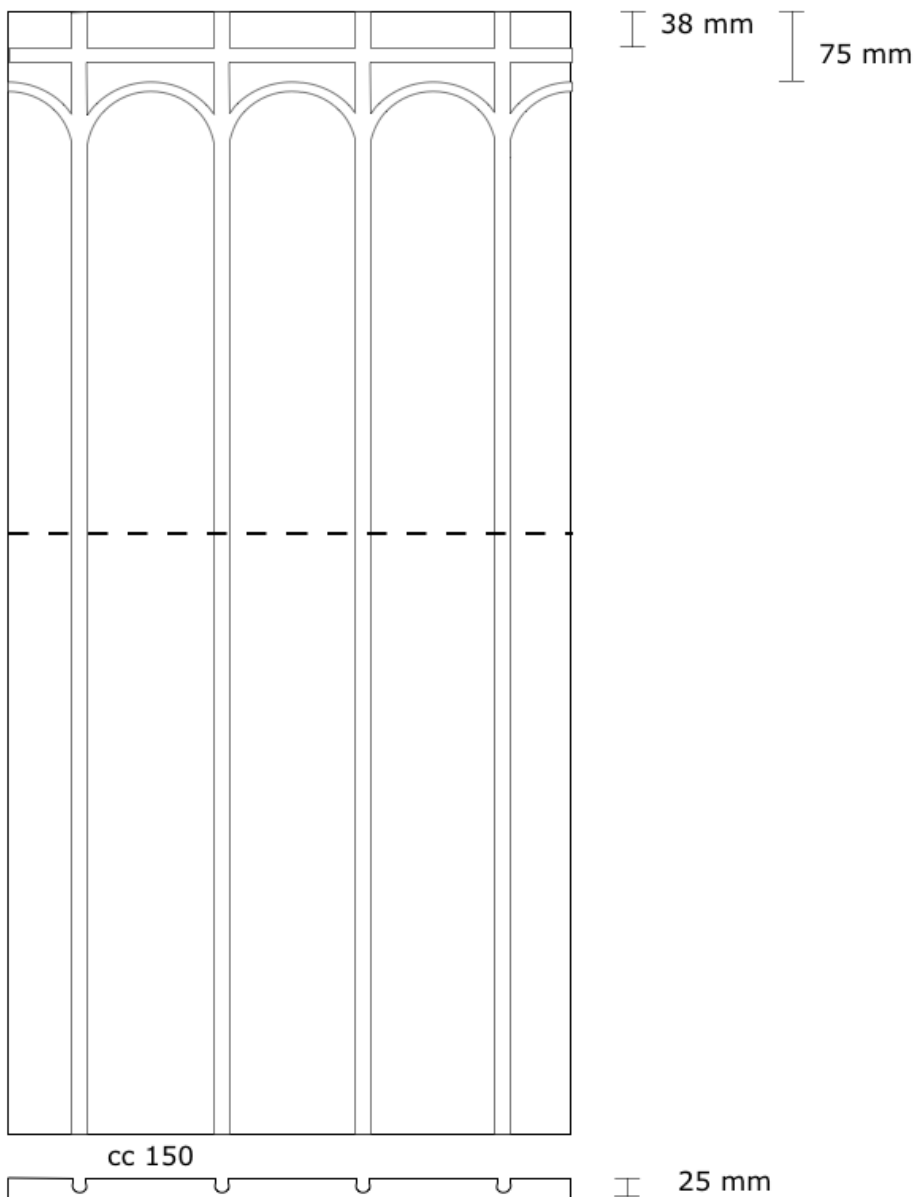

NORDIC Panels

162541 Nordic Panels. 25 x 600 x 1200 mm. 0,72 m²

Pipe 16 mm - Track 4 reverse + return track - CC 150 mm..

nordic@nordicunderlay.com